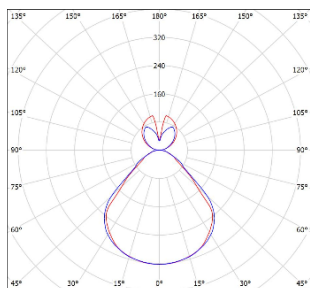

EDU PRO

Type

LED - SAMSUNG

Forsyning

230V

Wattage

27-41

Energimærkning

D

Farvetemperatur

2700K/3000K/4000K/5000K/6500K

Dynamisk 2700-6500K

MacAdams

3

Blænding

<19

Lysmængde

4200lm—6100Lm

Farvegengivelse Ra (CRI)

80+ (Mulighed for 90+)

Fotobiologisk Sikkerhed

EN62 471—RG 0

Forventet levetid LED (v. Ta25°)

100.000 timer—L85B10

70.000 timer—L90B10

Forkobling

Standard med HF.

Kan tilkøbes med enten:

- 1-10V

- DALI

- DALI TYPE8

- CLO DALI

- HUBSENSE

- CASAMBI.

Mulighed for nødbelysning, med indbygget batteri (3timer.)

Dimensioner

Se skema på denne side.

Montering

Nedhænges i wire (medfølger)

Kabling

Direkte i midten af armaturet med 3- eller 5-polet klemrække. Gennemfortrådnings tilkøbes

Udførelse

Armaturomhus i hvidmalet metal (RAL9003) som standard, kan også fås i grå (RAL9007).

Nanoprismatiskafskærmning.

Kapsling

IP20

Garanti

Der ydes 5 års garanti på LED-komponenter ved normal daglig drift.

LARENØ

Lareno A/S
Islandsvej 5
4681 Herfølge

+45 56 27 64 66
info@lareno.dk
Lareno.dk