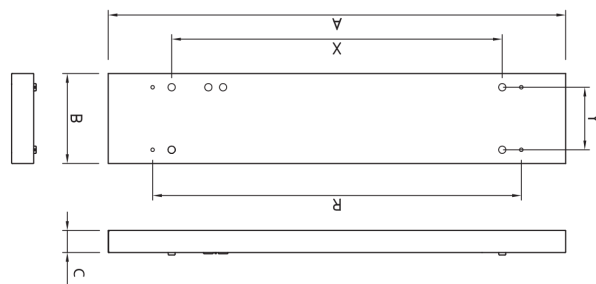

EDU PRO

Type

LED - SAMSUNG

Forsyning

230V

Wattage

27-41

Energimærkning

D

Farvetemperatur

2700K/3000K/4000K/5000K/6500K

Dynamisk 2700-6500K

MacAdams

3

Blænding

<19

Lysmængde

4200lm—6100Lm

Farvegengivelse Ra (CRI)

80+ (Mulighed for 90+)

Fotobiologisk Sikkerhed

EN62 471—RG 0

Forventet levetid LED (v. Ta25°)

100.000 timer—L85B10

70.000 timer—L90B10

Forkobling

Standard med HF.

Kan tilkøbes med enten:

- 1-10V

- DALI

- DALI TYPE8

- CLO DALI

- HUBSENSE

- CASAMBI.

Mulighed for nødbelysning, med indbygget batteri (3timer.)

Dimensioner

Se skema på denne side.

Montering

Nedhænges i wire (medfølger)

Kabling

Direkte i midten af armaturet med 3- eller 5-polet klemrække. Gennemfortrådnings tilkøbes

Udførelse

Armaturomhus i hvidmalet metal (RAL9003) som standard, kan også fås i grå (RAL9007).

Nanoprismatiskafskærmning.

Kapsling

IP20

Garanti

Der ydes 5 års garanti på LED-komponenter ved normal daglig drift.

LARENØ

Lareno A/S
Islandsvej 5
4681 Herfølge

+45 56 27 64 66
info@lareno.dk
Lareno.dk