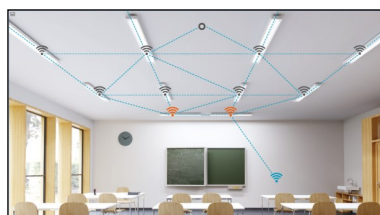

Kan leveres med Hubsense Master/Slave trådløsstyring

Str	Lysretning	W	Kelvin	Lumen Lm/W Ra	Kg	Erstatter	Model
M1	Op/ned	27	Se herunder	4200 155 80	2,5	1x36W-2x28W	CD4000MKN
M1	Op/ned	40	Se herunder	6100 152 80	2,5	1x54W-2x28W	CD6000MKN

Yderligere muligheder

+DALI	HF Spole med DALI
+DIM	HF Spole med 1-10V
+90	Farvegengivelse i RA90
+GRÅ	Armaturomhus i gråmalet metal (RAL9007)
+HUB-M	Hubsense Master
+HUB-S	Hubsense Slave
+CLO	DALI driver for L100B50
+CONT	Gennemfortrådet

Farvetemperatur

+27	2700K
+30	3000K
+40	4000K
+57	5700K
+65	6500K
+MIX	Dynamisk farvetemperatur 2700-6500K

Str	A	R	X	Y	C	B
M1	1280	1200	1200	85	40	154